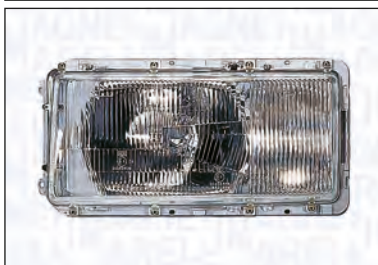

O BUS 303/405/7/8

1982 →

711305620546

LRA221

711305620545

LRA222