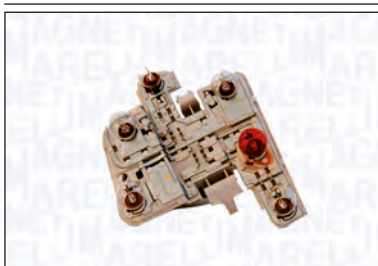

03/04 → 04/07

714028132801

LLG701

714028132701

LLG702