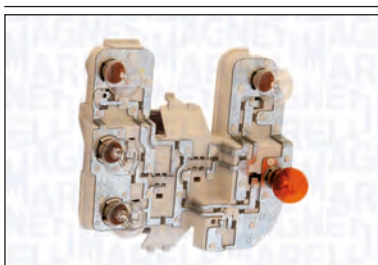

05/07 → 03/12

714027172802

LLG751

714027172702

LLG752